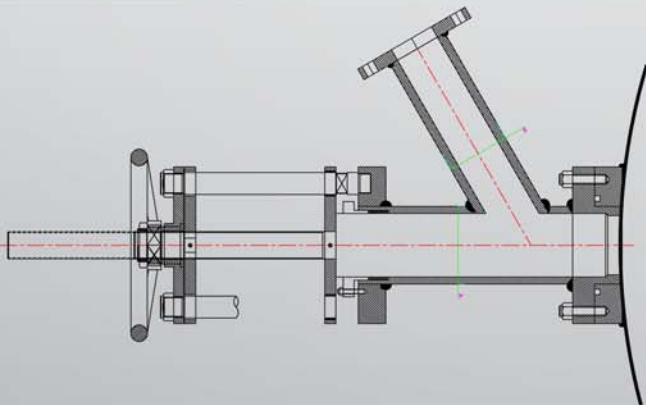

排放閥 / 球閥 / 桶底閥

Drain Valve / Ball Valve & Check Valve / Bottom Drain Valve

夾套排放閥

- 可依客戶要求提供管內拋光處理，改善流體流暢度。
- 閥座與閥桿用STELLITE表面處理提升硬度與耐磨。
- 本體為不鏽鋼 SUS304 / SUS316。

本體外管	本體內管	排放外管	排放內管
3"	1 1/2"	1 1/2"	1/2"
4"	2"	2"	1"
5"	3"	2"	1"
6"	4"	2"	1"
7"	5"	3"	1 1/2"
8"	6"	3"	1 1/2"
9"	7"	3"	1 1/2"
10"	8"	4"	1 1/2"
11"	9"	4"	2"
12"	10"	5"	3"

排放閥 / 球閥 / 桶底閥

Drain Valve / Ball Valve & Check Valve / Bottom Drain Valve

注 入 閥

桶 底 閥

球 閥