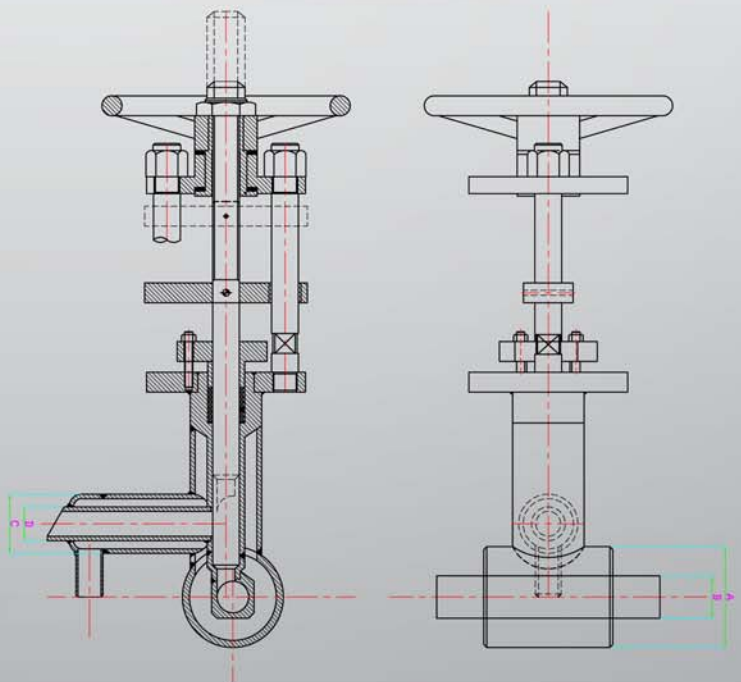

排放閥 / 球閥 / 桶底閥

Drain Valve / Ball Valve & Check Valve / Bottom Drain Valve

夾套排放閥

- 可依客戶要求提供管內拋光處理，改善流體流暢度。
- 閥座與閥桿用STELLITE表面處理提升硬度與耐磨。
- 本體為不鏽鋼 SUS304 / SUS316。

本體外管	本體內管	排放外管	排放內管
3"	1 1/2"	1 1/2"	1/2"
4"	2"	2"	1"
5"	3"	2"	1"
6"	4"	2"	1"
7"	5"	3"	1 1/2"
8"	6"	3"	1 1/2"
9"	7"	3"	1 1/2"
10"	8"	4"	1 1/2"
11"	9"	4"	2"
12"	10"	5"	3"

排放閥 / 球閥 / 桶底閥

Drain Valve / Ball Valve & Check Valve / Bottom Drain Valve

注 入 閥

桶 底 閥

球 閥