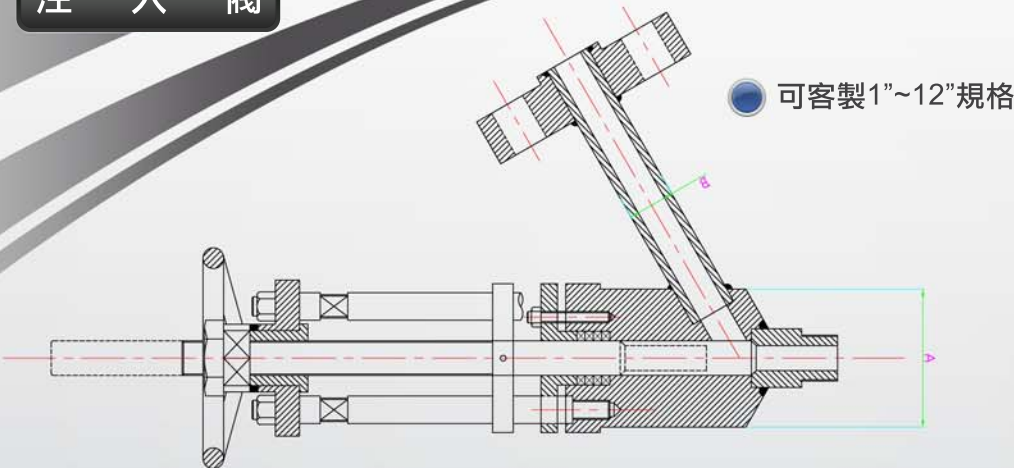

排放閥 / 球閥 / 桶底閥

Drain Valve / Ball Valve & Check Valve / Bottom Drain Valve

夾套排放閥

- 可依客戶要求提供管內拋光處理，改善流體流暢度。
- 閥座與閥桿用STELLITE表面處理提升硬度與耐磨。
- 本體為不鏽鋼 SUS304 / SUS316。

本體外管	本體內管	排放外管	排放內管
3"	1 1/2"	1 1/2"	1/2"
4"	2"	2"	1"
5"	3"	2"	1"
6"	4"	2"	1"
7"	5"	3"	1 1/2"
8"	6"	3"	1 1/2"
9"	7"	3"	1 1/2"
10"	8"	4"	1 1/2"
11"	9"	4"	2"
12"	10"	5"	3"

排放閥 / 球閥 / 桶底閥

Drain Valve / Ball Valve & Check Valve / Bottom Drain Valve

注 入 閥

桶 底 閥

球 閥